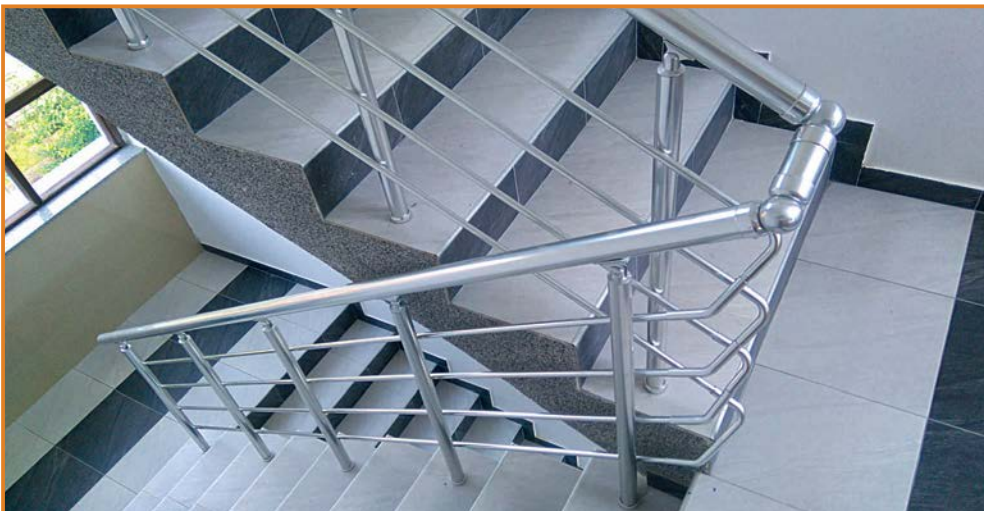

Najprodavaniji model ograde
je model "4+1" ...