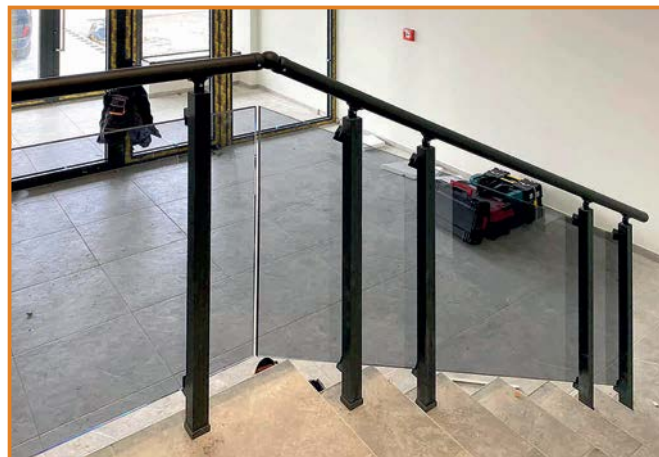

Kombinacija stakla i aluminijuma je elegantno i sigurno rešenje koje prostoru u kome se nalazi daje otmen izgled.

Stepenište ili terasa sa ogradom u kombinaciji ova dva materijala izgleda luksuzno a sigurnost je na visokom nivou!

Ograde sa pamplex staklom imaju visok stepen sigurnosti. Pamplex, staklo koje koristimo u izradi, je laminirano sigurnosnom folijom.

U slučaju razbijanja stakla usled velike mehaničke sile, komadići stakla se ne rasipaju već ostaju zadržani na foliji i na takav način, pamplex staklo štiti od posekotina i ozbiljnijih povreda!

Staklo može biti prozirno, braon, plavo, mlečno belo...