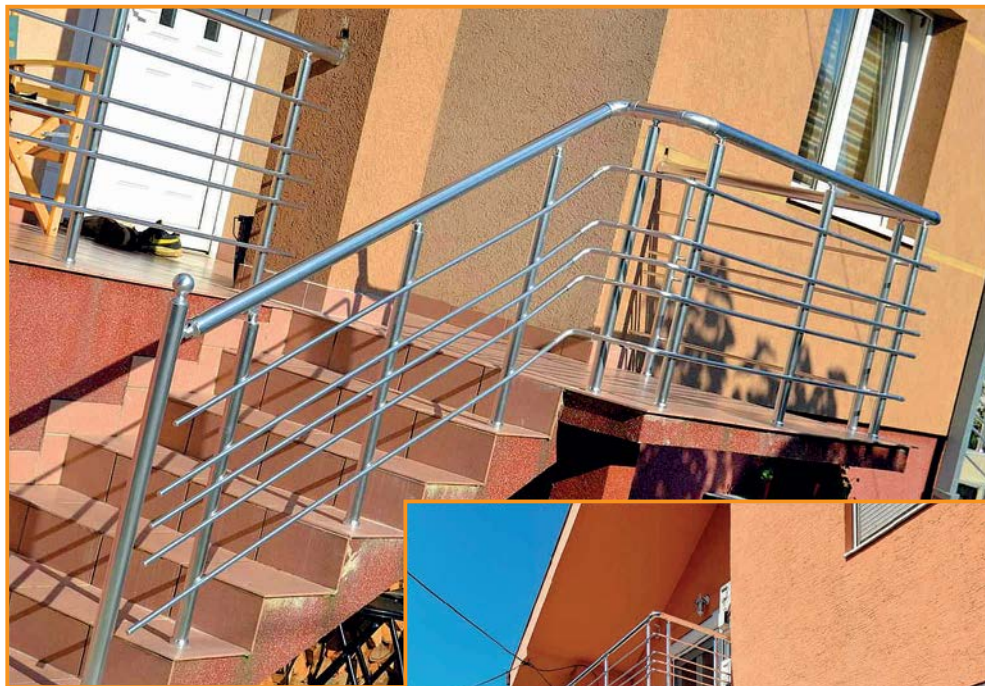

02

Najprodavaniji model ograde
je model "4+1" ...

Model ograde "5+1" se pravi od aluminijumskih cevi. Rukohvat je \varnothing 50 mm, 5 cevi na ogradi su \varnothing 16 mm, stubovi \varnothing 40 mm, visina ograde od 95 do 98 cm, ankeri 50 cm. Ankeri su zbog stabilnosti i čvrstine ograde duži od standardnih.

Asimetričan model ograde odlikuje grupisanje tri cevi u središnjem delu ograde. Takvim izgledom ograda daje otmen i luksuzan izgled terasi ili stepeništu.

Kao i svi naši modeli ograde, i ovaj model može da se ugrađuje kao ograda na unutrašnjem ili spoljnom stepeništu i kao ograda na terasi.

Ograde sa vertikalnom ispunom odlikuje **visok stepen sigurnosti.**

Ovaj model se preporučuje ako imate malu decu ili kućne ljubimce jer ne postoji mogućnost provlačenja između cevi u polju ograde.

Ograda može da se montira na podlogu ili sa strane, tzv. bočno kačenje.