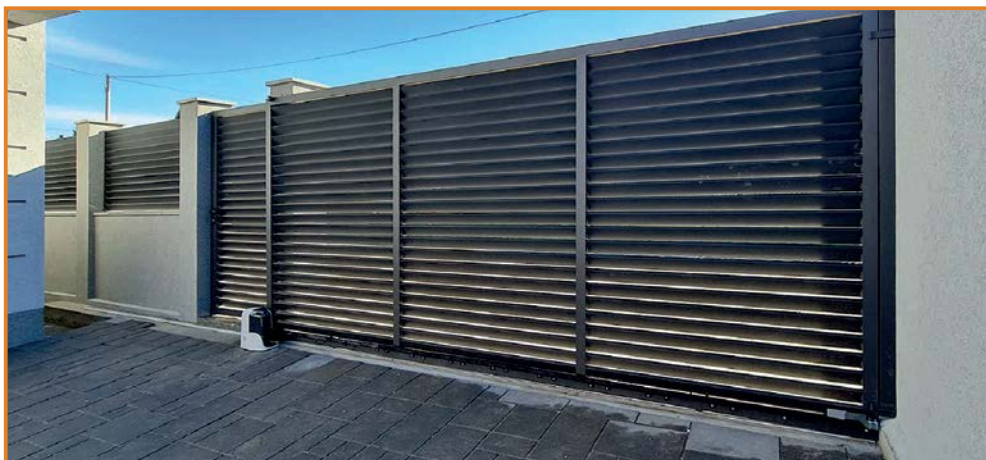

OGRADE I KAPIJE

Naš predlog za ograđivanje dvorišta je **plastificirana aluminijumska ograda.**

Svojim modernim izgledom daje objektu i prostoru privatnost i notu otmenosti.

Kvalitetnom završnom obradom se garantuje dugogodišnje korišćenje i postojanost, bez dodatnih troškova održavanja, nema farbanja i šmirglanja.

Ograda je otporna na nepovoljne vremenske prilike.