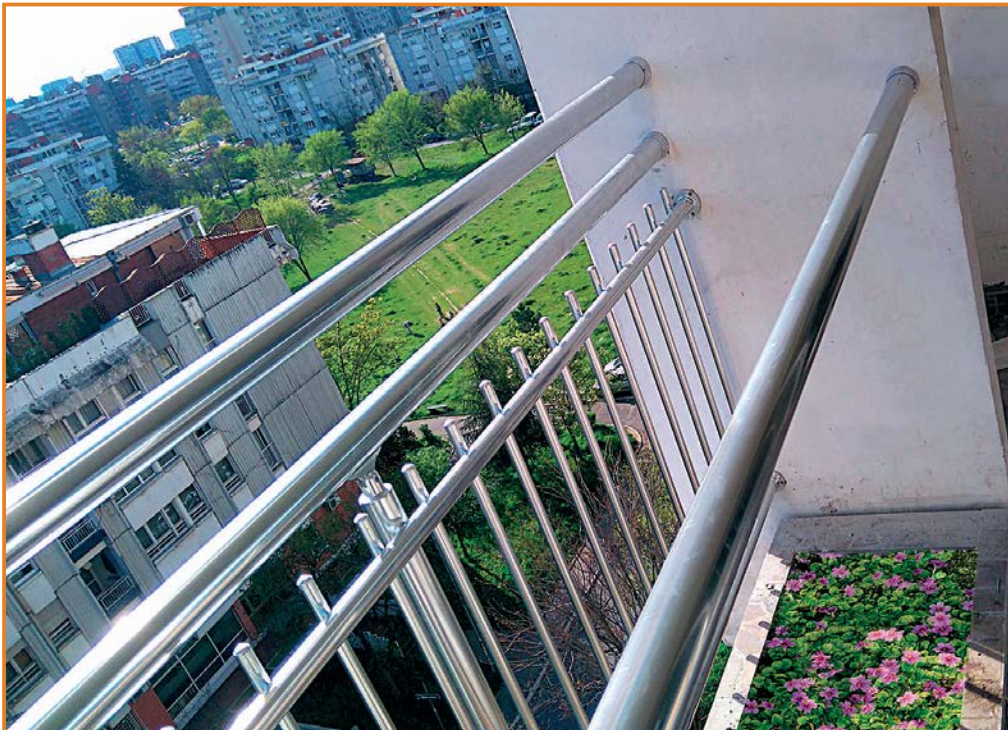

Asimetričan model ograde odlikuje grupisanje tri cevi u središnjem delu ograde. Takvim izgledom ograda daje otmen i luksuzan izgled terasi ili stepeništu.

Kao i svi naši modeli ograde, i ovaj model može da se ugrađuje kao ograda na unutrašnjem ili spoljnom stepeništu i kao ograda na terasi.

Ograde sa vertikalnom ispunom odlikuje **visok stepen sigurnosti.**

Ovaj model se preporučuje ako imate malu decu ili kućne ljubimce jer ne postoji mogućnost provlačenja između cevi u polju ograde.

Ograda može da se montira na podlogu ili sa strane, tzv. bočno kačenje.

Ograde sa vertikalnom ispunom se izrađuju od okruglih profila u više boja, ne zahtevaju održavanje, ne rđaju, nema farbanja...

Isti model može da se ugrađuje kao ograda na terasi ili kao ograda na spoljnom i unutrašnjem stepeništu.